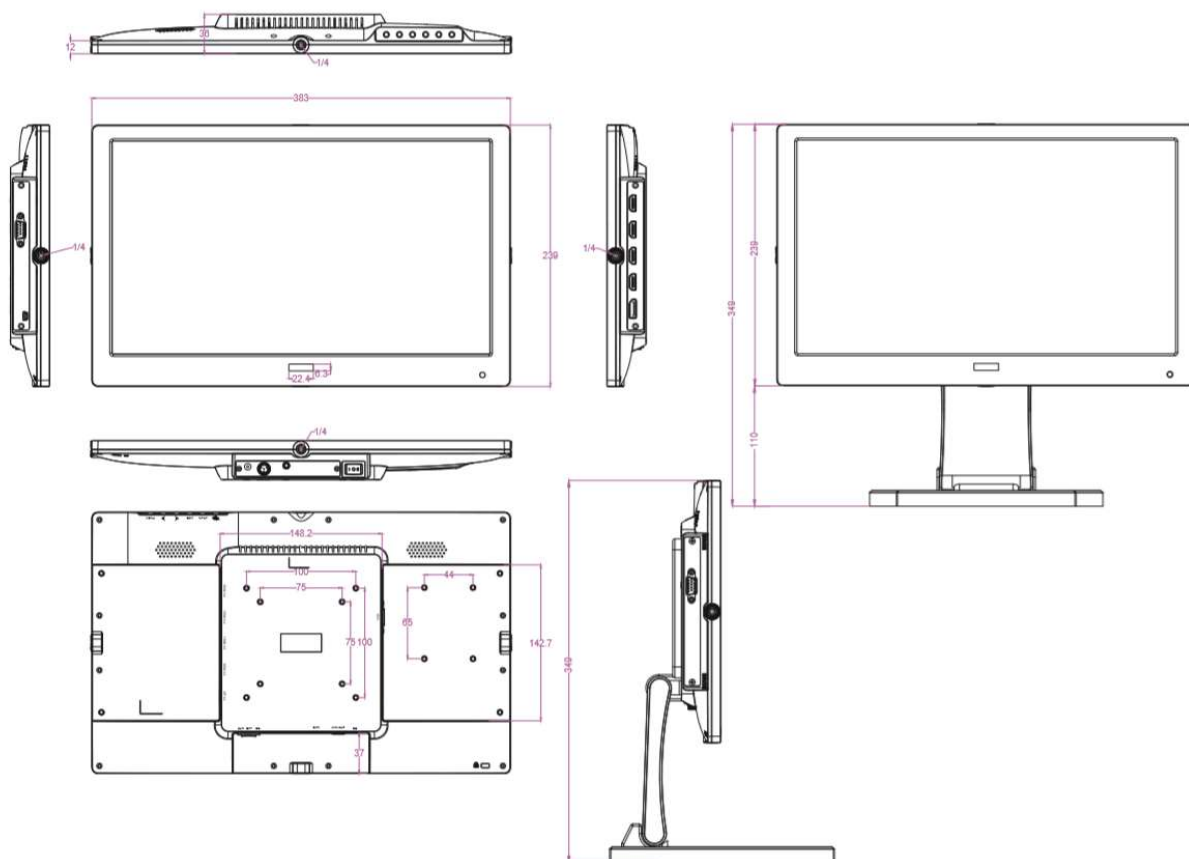

仕様書

4K UHD 15.6 型 業務用液晶ディスプレイ

UH1560

■ 製品仕様

型番	UH1560	
本体色	ブラック	
液晶	サイズ	15.6 型ワイド
	アスペクト比	16:9
	パネル方式	IPS 方式
	解像度	3840x2160
	輝度	330 cd/m ² (標準値) ※ 1)
	コントラスト比	1000:1
	視野角	176°(H)/ 176°(V)
入力信号	HDMI 2.0 x 2 (HDCP2.2 及び 1.4 対応) ※ 2) / HDMI 1.4 x 2 (HDCP1.4 対応) / DisplayPort 1.2 x 1 / VGA x 1	
出力信号	イヤホンジャック(3.5mmΦステレオミニピン)	
スピーカー	2W x 2 (ステレオ)	
VESA(FPMPI)規格	75 x 75 mm / 100 x 100 mm	
電源	DC 10~24V / XLR mini 4 ピン※ 3) ※スイッチ切替式	
消費電力	最大 17W	
動作温度	0℃~50℃	
保存温度	-20 ~ 65℃	
本体寸法	383(W) x 239(H) x 36(D) mm ※スタンド部、突起物除く	
本体重量	約 1,360g ※スタンド含まず	
同梱物	リモコン/ AC アダプター	
適合認証	FCC/CE/PSE (AC アダプター) /RoHS_6 物質適合	
保証期間	ご購入から 1 年間	

※1) 入力モードや映像表示調整の設定などにより輝度は変わります。また、輝度は経年劣化します。一定の輝度を維持するものではありません。

※2) HDCP2.2 は HDMI2.0 入力端子にのみ対応

※3) 4 ピンミニ XLR ケーブルは同梱してありません。

■ 寸法図

■ アナログ (VGA) 信号入力対応解像度と周波数

解像度	垂直周波数 (Hz)
640×480	60/75/85
720×400	70/85
800×600	56/60/72/75
1024×768	60/70/75
1280×720	60
1280×800	60
1280×960	60
1280×1024	60/70/75
1366×768	60
1600×1200	60/65
1920×1080	60
1920×1200	60

■ デジタル (HDMI/DisplayPort) 信号入力対応解像度と周波数

解像度	周波数 (Hz)
480p	50/59.94/60
576p	50
720p	50/59.94/60
1080p	23.976/24/25/29.97/30/50/59.94/60
4K UHD	23.976/24/25/29.97/30/50/59.94/60 (HDMI3.4 は 30Hz 迄)
4096 x 2160	23.976/24/25/29.97/30/50/59.94/60 (HDMI3.4 は 30Hz 迄)

■ 別売オプション

UH1560 専用 U 型自立スタンド	UH15-STD
UH1560 専用サンシェード	UH15-SUS
15.6 型モニター用 EIA ラックマウントブラケット	UL15BRK
VESA 75x75mm/100x100mm 対応 角度固定型壁掛け金具	ADM01
VESA 75x75mm/100x100mm 対応 角度調節型壁掛け金具	ADM02
HDMI ケーブル	AHO-10N/ AHO-15N/ AHO-20N/ AHO-30N/ AHO-40N/ AHO-50N/ AHO-100N
L 型 VGA アダプター	VGALA